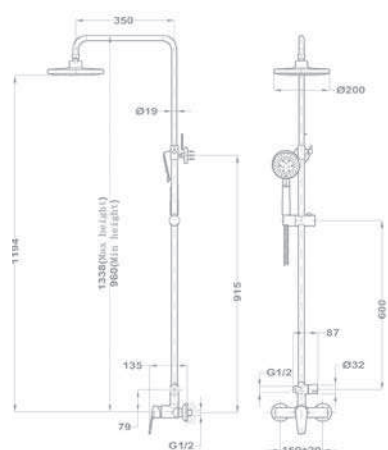

Dual Control zuhanyrendszer

153-1901-03

- Dual control csaptelep felső kifolyóval
- Hideg csapteleptest rendszer
- Integrált zuhanyváltó
- Állítható teleszkópos felszállócsővel, személyre szabható magasság:
 - › Min. magasság: 730 mm
 - › Max. magasság: 1310 mm
- Állítható zuhanytartó
- Vízkömentes Ultraslim zuhanyfej Ø250 mm
- Vízkömentes 3 funkciós kézizuhany
- Csavarodásmentes PVC gégecső 1500 mm

2018 őszétől

Zuhanyrendszer

153-1901-01

- Zenit zuhany csaptelep felső kifolyóval
- Mechanikus kerámia zuhanyváltó
- Állítható teleszkópos felszállócsővel, személyre szabható magasság:
 - › Min. magasság: 960 mm
 - › Max. magasság: 1338 mm
- Állítható zuhanytartó
- Vízkömentes zuhanyfej Ø200 mm
- Vízkömentes 3 funkciós kézizuhany
- Megerősített fém gégecső 1500 mm