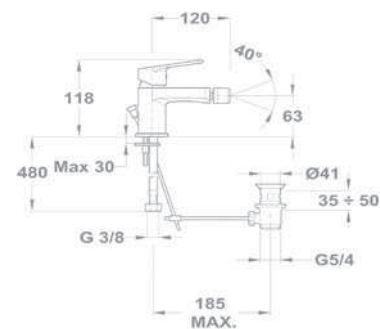

Bide csaptelep 154-1901-00

- Leeresztő szeleppel
- Vízkömentes perlátorral
- Perlátor mérete: M24x1
- 35 mm kerámia vezérlőegységgel
- Flexibilis bekötőcsővel: 3/8"