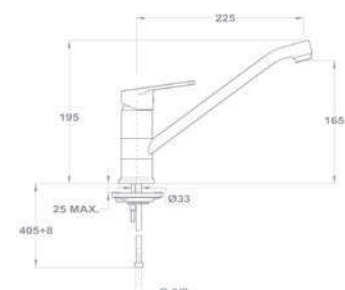

UP TO
50%

Mosdó csaptelep 150-1901-00

- Leeresztő szeleppel
- 7,5-9 l/perc vízbocsátású vízkömentes perlátorral
- Perlátor mérete: M24x1
- 35 mm kerámia vezérlőegységgel
- Flexibilis bekötőcsővel: 3/8"

Leeresztő szelep nélkül 150-1951-00

UP TO
50%

Magasított mosdó 150-1951-01

- 7,5-9 l/perc vízbocsátású vízkömentes perlátorral
- Perlátor mérete: M24x1
- 35 mm kerámia vezérlőegységgel
- Flexibilis bekötőcsővel: 3/8"
- Leeresztő szelep nélkül
- Easy quick rögzítés

UP TO
50%

Bide csaptelep 154-1901-00

- Leeresztő szeleppel
- Vízkömentes perlátorral
- Perlátor mérete: M24x1
- 35 mm kerámia vezérlőegységgel
- Flexibilis bekötőcsővel: 3/8"

Kádtöltő csaptelep 151-1901-00

- Vízkömentes 3 funkciós Zenit kézi zuhannyal
- Automata zuhanyváltóval
- 1750 mm gégecsővel
- Fali zuhanytartóval
- 35 mm kerámia vezérlőegységgel
- Zajcsökkentő elemmel
- Vízkömentes perlátorral
- Perlátor mérete: M24x1

Zuhanszett nélkül 151-1951-00

Zuhany csaptelep 153-1901-00

- Vízkömentes 3 funkciós Zenit kézi zuhannyal
- 1500 mm gégecsővel
- Fali zuhanytartóval
- 35 mm kerámia vezérlőegységgel
- Zajcsökkentő elemmel
- Vízkömentes perlátorral
- Perlátor mérete: M24x1

Zuhanszett nélkül 153-1951-00

Magasított mosogató csaptelep 152-1951-00

- Forgatható alsó kifolyócsővel
- Kifolyócső: 225 mm
- Vízkömentes perlátorral
- Perlátor mérete: M24x1
- 35 mm kerámia vezérlőegységgel
- Flexibilis bekötőcsővel: 3/8"