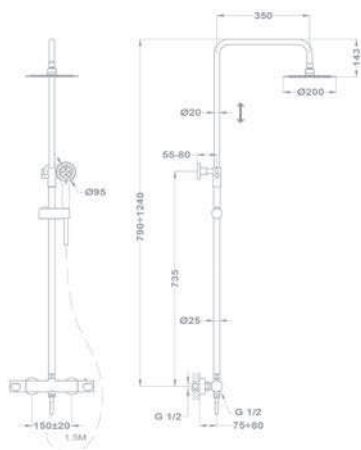

Dual Control zuhanyrendszer

153-1901-03

- Dual control csaptelep felső kifolyóval
- Hideg csapteleptest rendszer
- Integrált zuhanyváltó
- Állítható teleszkópos felszállócsővel, személyre szabható magasság:
 - › Min. magasság: 730 mm
 - › Max. magasság: 1310 mm
- Állítható zuhanytartó
- Vízkömentes Ultraslim zuhanyfej Ø250 mm
- Vízkömentes 3 funkciós kézizuhany
- Csavarodásmentes PVC gégecső 1500 mm