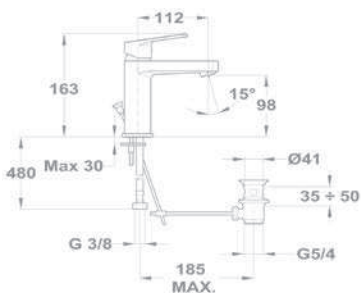

Leeresztő szelep nélkül 150-1951-00UP TO
50%**Magasított mosdó 150-1951-01**

- 7,5-9 l/perc vízbocsátású vízkömentes perlátorral
- Perlátor mérete: M24x1
- 35 mm kerámia vezérlőegységgel
- Flexibilis bekötőcsővel: 3/8"
- Leeresztő szelep nélkül
- Easy quick rögzítés