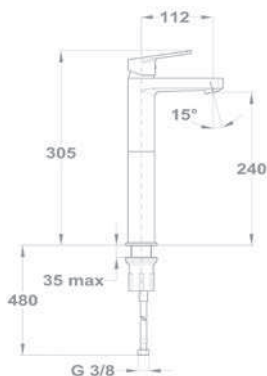

Magasított mosdó 150-1951-01

- 7,5-9 l/perc vízbocsátású vízkömentes perlátorral
- Perlátor mérete: M24x1
- 35 mm kerámia vezérlőegységgel
- Flexibilis bekötőcsővel: 3/8"
- Leeresztő szelep nélkül
- Easy quick rögzítés