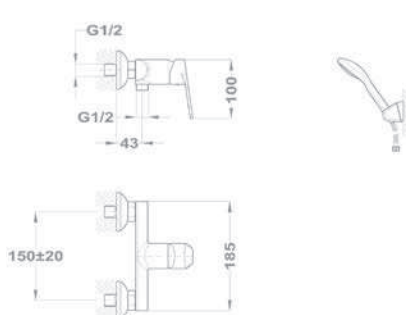

Zuhanszett nélkül 153-1951-00

Magasított mosogató csaptelep 152-1951-00

- Forgatható alsó kifolyócsővel
- Kifolyócső: 225 mm
- Vízkömentes perlátorral
- Perlátor mérete: M24x1
- 35 mm kerámia vezérlőegységgel
- Flexibilis bekötőcsővel: 3/8"