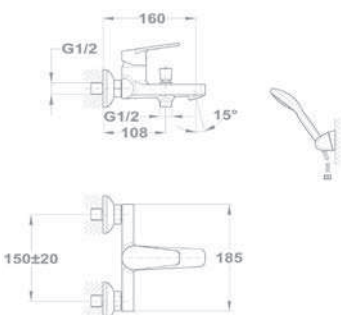

Zuhanszett nélkül 151-1951-00