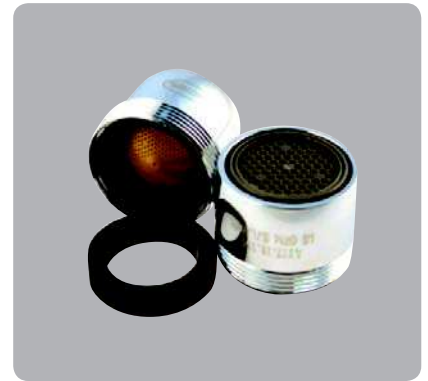

Perlátorok

A **Mofém** egykaros mosdó csaptelepek kiemelkedő vízmegtakarítási tulajdonságokkal bírnak. A vízáramlás szabályozás perlátoroknak köszönhetően típusától függően 50% vagy akár 60% vízmegtakarítást is elérhetünk velük.

Minden **Mofém** csaptelep családnál alkalmazzuk az új generációs **HONEYCOMB®** típusú perlátort, mely olyan speciális műanyagból készült, ami meggátolja a vízkő lerakódását és vandálbiztos, mert a sugárvezető része és a perlátor ház egy egységet képez emellett.