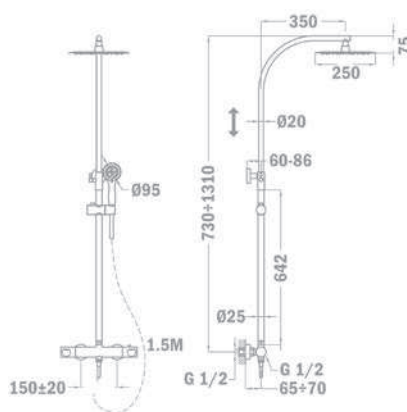

Zuhanyrendszer

153-1901-01

- Zenit zuhany csaptelep felső kifolyóval
- Mechanikus kerámia zuhanyváltó
- Állítható teleszkópos felszállócsővel, személyre szabható magasság:
  - › Min. magasság: 960 mm
  - › Max. magasság: 1338 mm
- Állítható zuhanytartó
- Vízkömentes zuhanyfej Ø200 mm
- Vízkömentes 3 funkciós kézizuhany
- Megerősített fém gégecső 1500 mm